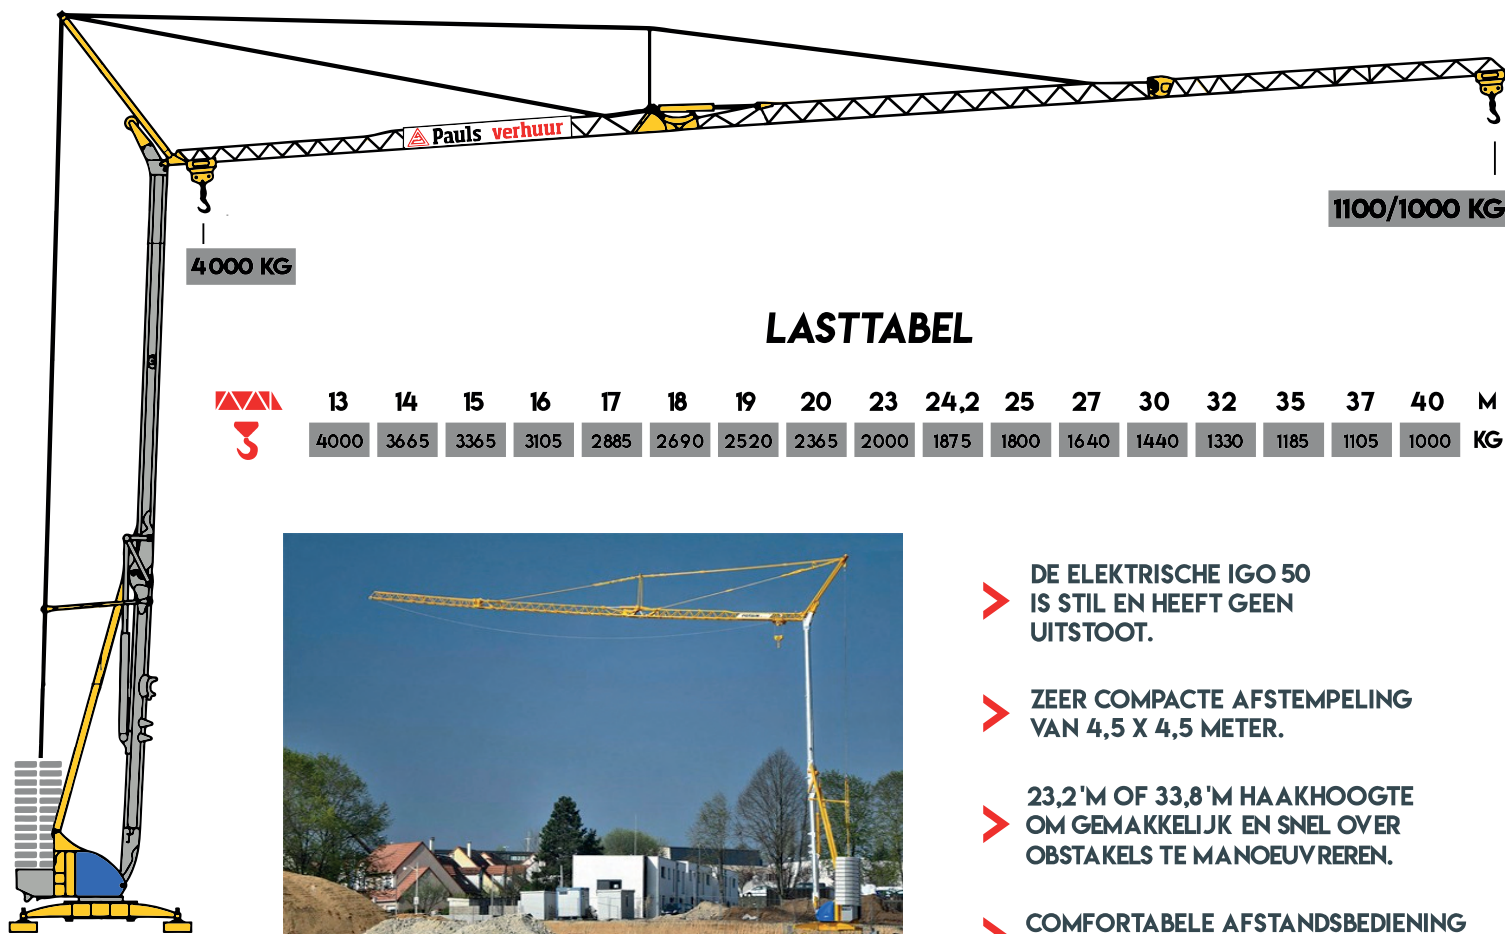

POTAIN

Igo 50

NEEM CONTACT OP
VOOR EEN VRIJBLIJVENDE
OFFERTE OP MAAT

Huurprijs vanaf

€ 750,-

per week

WWW.PAULSBV.NL
INFO@PAULSBV.NL

POTAIN Igo 50

LASTTABEL

	13	14	15	16	17	18	19	20	23	24,2	25	27	30	32	35	37	40	M
3	4000	3665	3365	3105	2885	2690	2520	2365	2000	1875	1800	1640	1440	1330	1185	1105	1000	KG

- > DE ELEKTRISCHE IGO 50 IS STIL EN HEEFT GEEN UITSTOOT.
- > ZEER COMPACTE AFSTEMPELING VAN 4,5 X 4,5 METER.
- > 23,2'M OF 33,8'M HAAKHOOGTE OM GEMAKKELIJK EN SNEL OVER OBSTAKELS TE MANOEUVREREN.
- > COMFORTABELE AFSTANDSBEDIENING MET JOYSTICKS.

- > COMPACTE AFMETINGEN VOOR BETERE WENDBAARHEID TIJDENS HET WERKEN EN PLAATSEN.
- > IDEAAL VOOR VERSCHILLENDE ACTIVITEITEN ZOALS RENOVATIES, STAALCONSTRUCTIES, HOUTBOUW, METSEL- EN VOEGWERK, DAKBEDEKKING EN ZONNEPANELEN.
- > DE 40M LANGE KRAAN KAN GOEDEREN OVER MEER DAN 80M VERPLAATSEN.